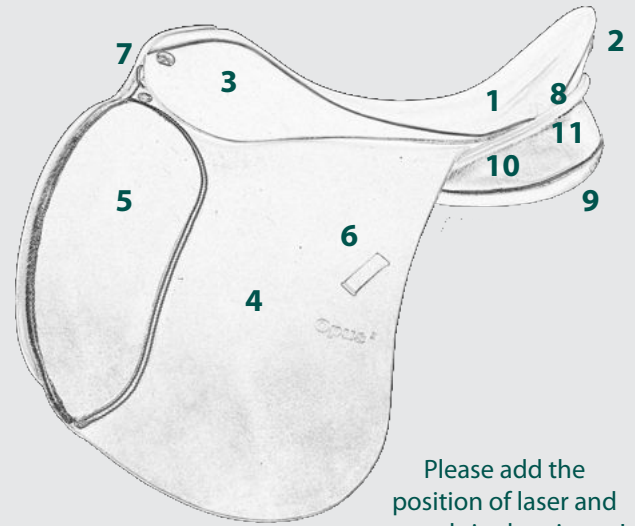

Half Deep/Halb-Tief (Standard)

Special Options/Sonderoptionen

Color of Seat/Sitzfarbe 1

Crescent/Halbmond 2

Small Flap/kleine Tasche 3

Saddle Flap/Sattelblatt 4

Knee Flap/Knielage 5

Stirrup Leather Strap/Blattschlaufe 6

Front Roll/Schnur 7

Back Roll/Rahmen 8

Bottom Panel/Kissenoberleder 9

Top Panel/Kissenunterleder 10

knee roll/Kniepauche

under flap/Unterblatt

gullet leather/Leder Sattelkanal

Please add the position of laser and crystals in the picture!

Bitte tragen Sie in das Bild die gewünschte Position der Laserung und der Strasssteine ein.

Long Billets/lange Strippen

Seat Bone Cut-out/Sitzbeinhöcker Entlastung

Saddleflap Longer/Sattelblatt länger

 cm

Xtra wide gullet/Extra weiter Sattelkanal

Wide Iron/WKE

Saddleflap Shorter/Sattelblatt kürzer

 cm

Square Cantle/Eckiges Efer

adjustable Velcro Blocks/Klett Tasche

Block #/Sonderpauche Nr.

V-Point Billet/Seperate Vorgurtstrippe